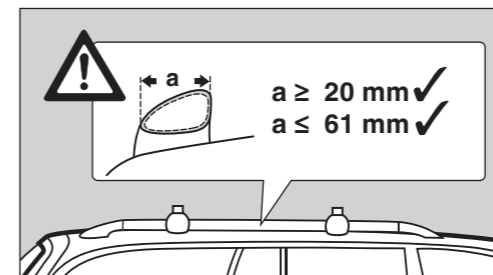

Atera Atera GmbH
Im Herrach 1
D-88299 Leutkirch
MADE IN GERMANY Internet: www.atera.de

Ref.-Nr.: 048 110_096444811000_992570042500
Ref.-Nr.: 048 122_096444812200_992570042500
Ref.-Nr.: 048 137_096444813700_992570042500
Ref.-Nr.: 048 150_096444815000_992570042500
Ref.-Nr.: 048 210_096444821000_992570042500
Ref.-Nr.: 048 222_096444822200_992570042500
Ref.-Nr.: 048 237_096444823700_992570042500
Ref.-Nr.: 048 250_096444825000_992570042500
Stand/State: 06/11/2019 - © ATERA GmbH Rev 00 Ver 25