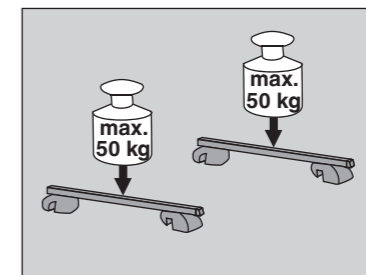

Atera Atera GmbH
Im Herrach 1
D-88299 Leutkirch
MADE IN GERMANY Internet: www.atera.de

Ref.-Nr.: 048 110_096444811000_992570042500
Ref.-Nr.: 048 122_096444812200_992570042500
Ref.-Nr.: 048 137_096444813700_992570042500
Ref.-Nr.: 048 150_096444815000_992570042500
Ref.-Nr.: 048 210_096444821000_992570042500
Ref.-Nr.: 048 222_096444822200_992570042500
Ref.-Nr.: 048 237_096444823700_992570042500
Ref.-Nr.: 048 250_096444825000_992570042500
Stand/State: 06/11/2019 - © ATERA GmbH Rev 00 Ver 25