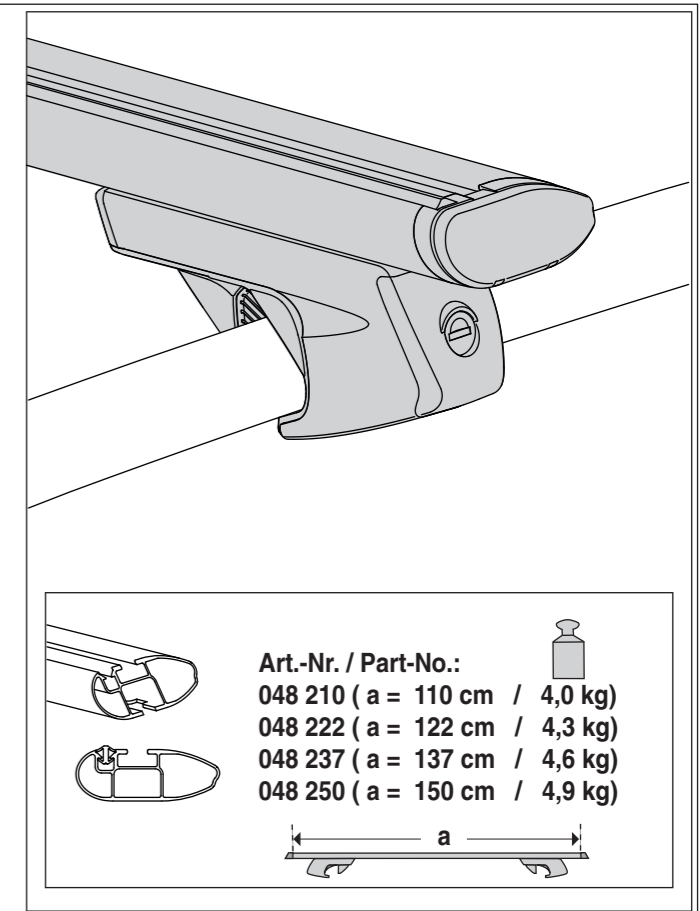

Art.-Nr. / Part-No.:	048 110
	048 210
	048 122
	048 222
	048 137
	048 237
	048 150
	048 250

048 137 / 048 237

Passend für Fahrzeugtyp: Baujahr:
Suitable for vehicle type: Model year:

BMW X3 Reling X5 Reling (nicht/not Individual)	2003 – 11/2010 2000 – 11/2013
Citroën C Crosser Reling Berlingo XTR Reling	07/2007 – 04/2009 – 09/2018
Fiat Panda Reling Panda Cross Reling Fiorino Reling	09/2003 – 02/2012 02/2006 – 02/2012 02/2008 –
Ford Mondeo Turnier Reling Kuga Reling Kuga Reling Galaxy Reling Ranger Doppelkabine (Wildtrak)	06/2007 – 02/2012 05/2008 – 03/2013 03/2013 – 1995 – 05/2006 03/2012 –
Jeep Renegade	10/2014 –
Kia Sorento Reling	12/2009 – 10/2012

048 150 / 048 250

Passend für Fahrzeugtyp: Baujahr:
Suitable for vehicle type: Model year:

Honda FR-V Reling	2004 –
Mercedes Benz Vito Reling Viano Reling	1996 – 1996 –