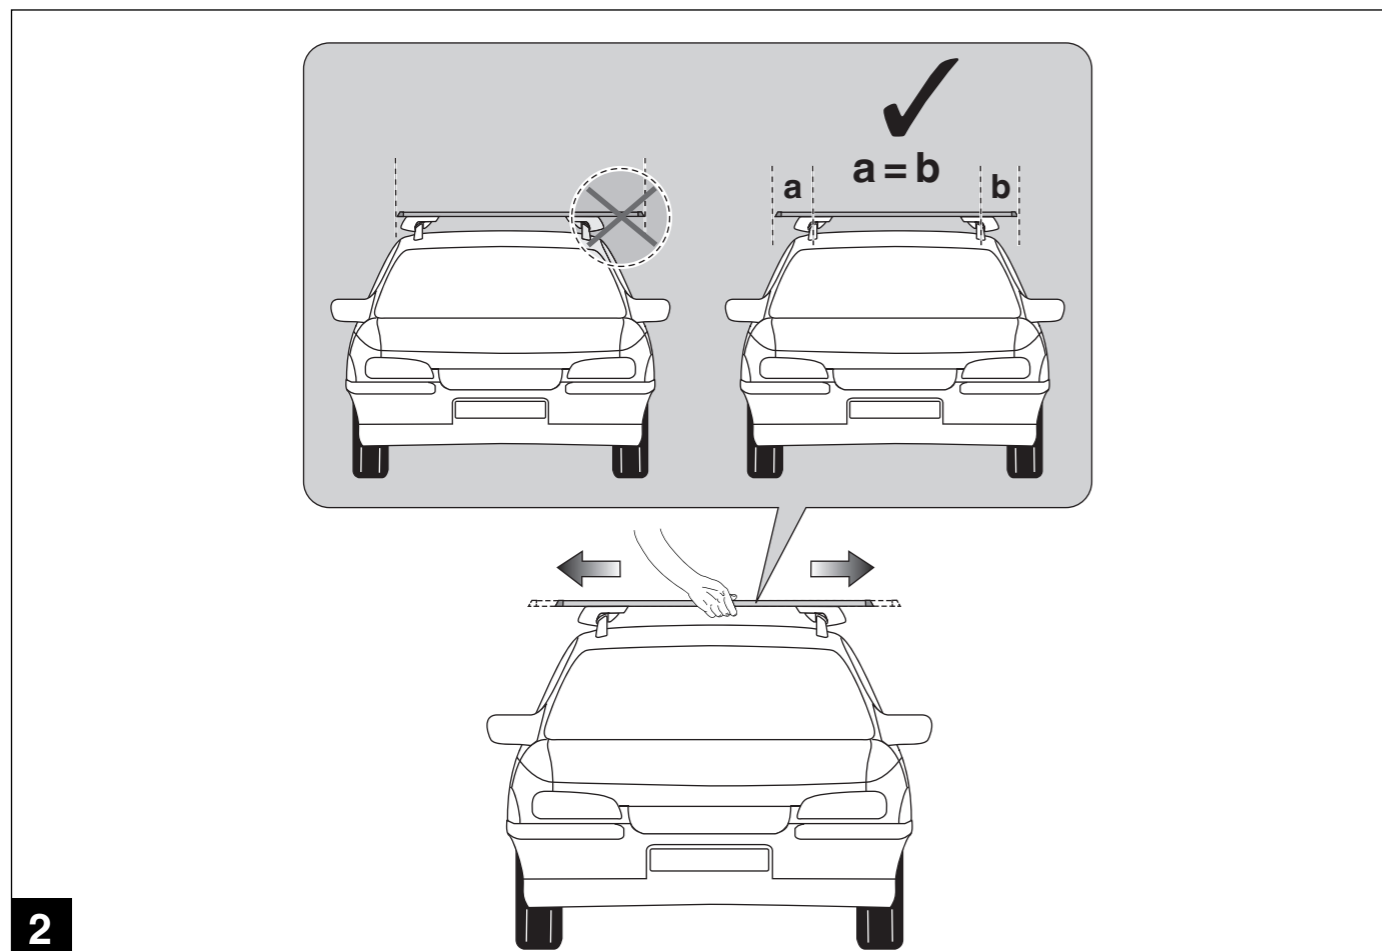

Atera SIGNO RT