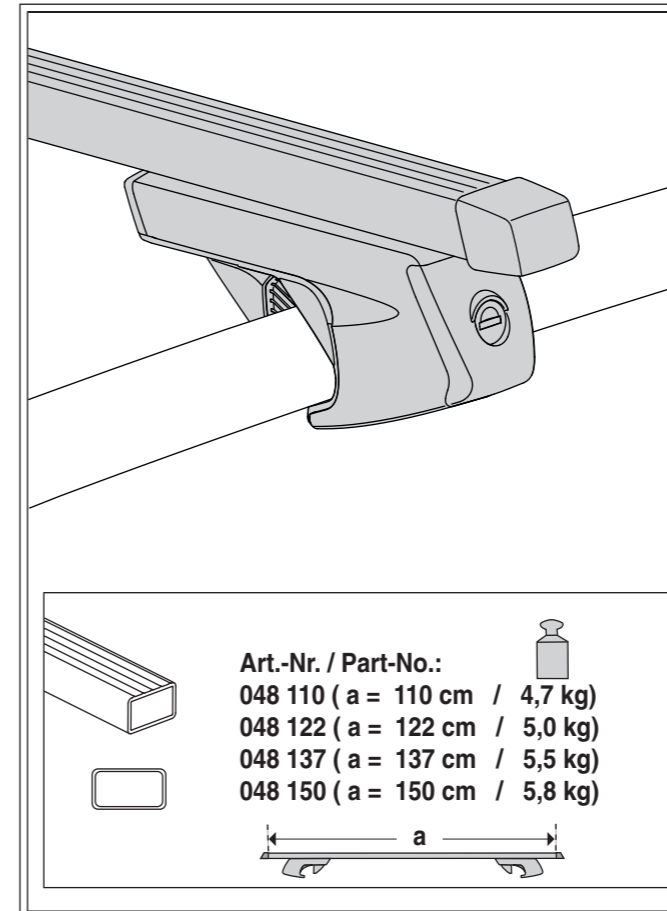

Art.-Nr. / Part-No.:	048 110
	048 210
	048 122
	048 222
	048 137
	048 237
	048 150
	048 250

048 137 / 048 237

Passend für Fahrzeugtyp: Baujahr:
Suitable for vehicle type: Model year:

BMW X3 Reling X5 Reling (nicht/not Individual)	2003 – 11/2010 2000 – 11/2013
Citroën C Crosser Reling Berlingo XTR Reling	07/2007 – 04/2009 – 09/2018
Fiat Panda Reling Panda Cross Reling Fiorino Reling	09/2003 – 02/2012 02/2006 – 02/2012 02/2008 –
Ford Mondeo Turnier Reling Kuga Reling Kuga Reling Galaxy Reling Ranger Doppelkabine (Wildtrak)	06/2007 – 02/2012 05/2008 – 03/2013 03/2013 – 1995 – 05/2006 03/2012 –
Jeep Renegade	10/2014 –
Kia Sorento Reling	12/2009 – 10/2012

048 150 / 048 250

Passend für Fahrzeugtyp: Baujahr:
Suitable for vehicle type: Model year:

Honda FR-V Reling	2004 –
Mercedes Benz Vito Reling Viano Reling	1996 – 1996 –